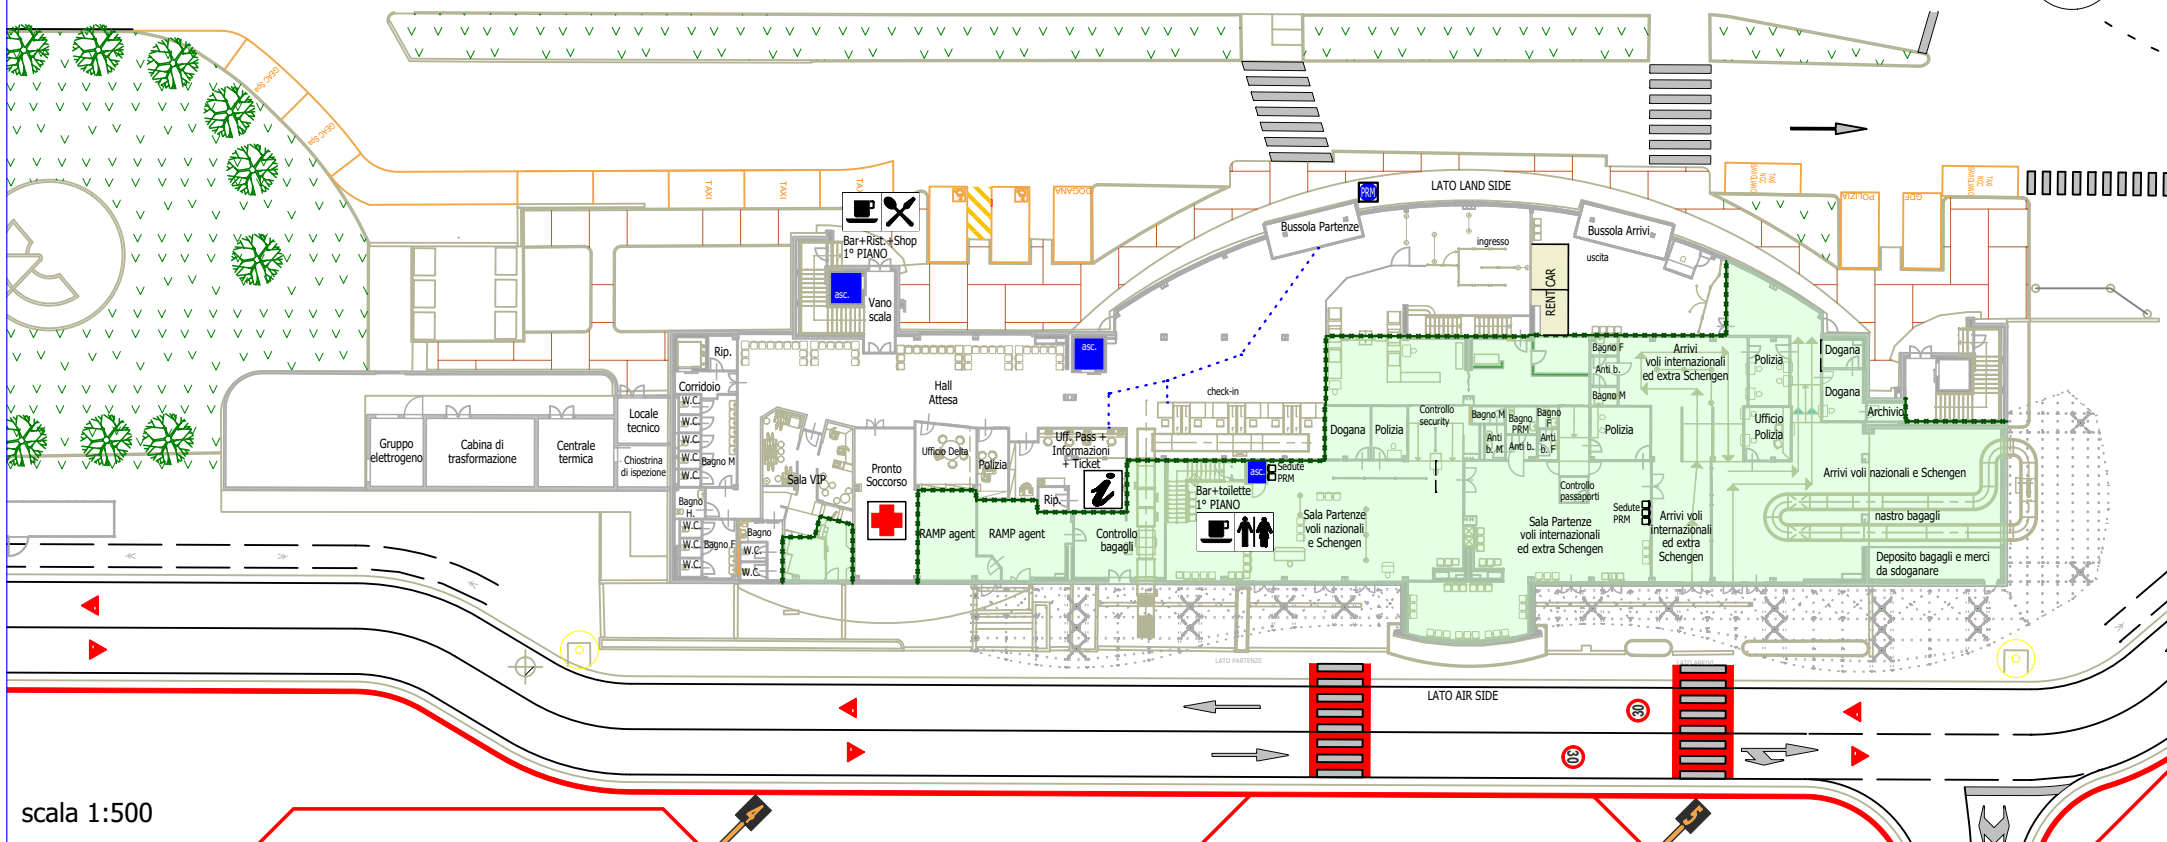

MAPPA AEROSTAZIONE (Guida ai Servizi)

scala 1:500

LEGENDA

-  UFFICIO INFORMAZIONI
-  BAR / RISTORANTE / SHOP
-  ASCENSORE
-  TOILETTE
-  PRONTO SOCCORSO SANITARIO
-  PUNTO CHIAMATA PRM
-  PERCORSO PRM
-  SEDUTE DEDICATE PRM
-  AREA STERILE
-  PERIMETRO DOGANALE