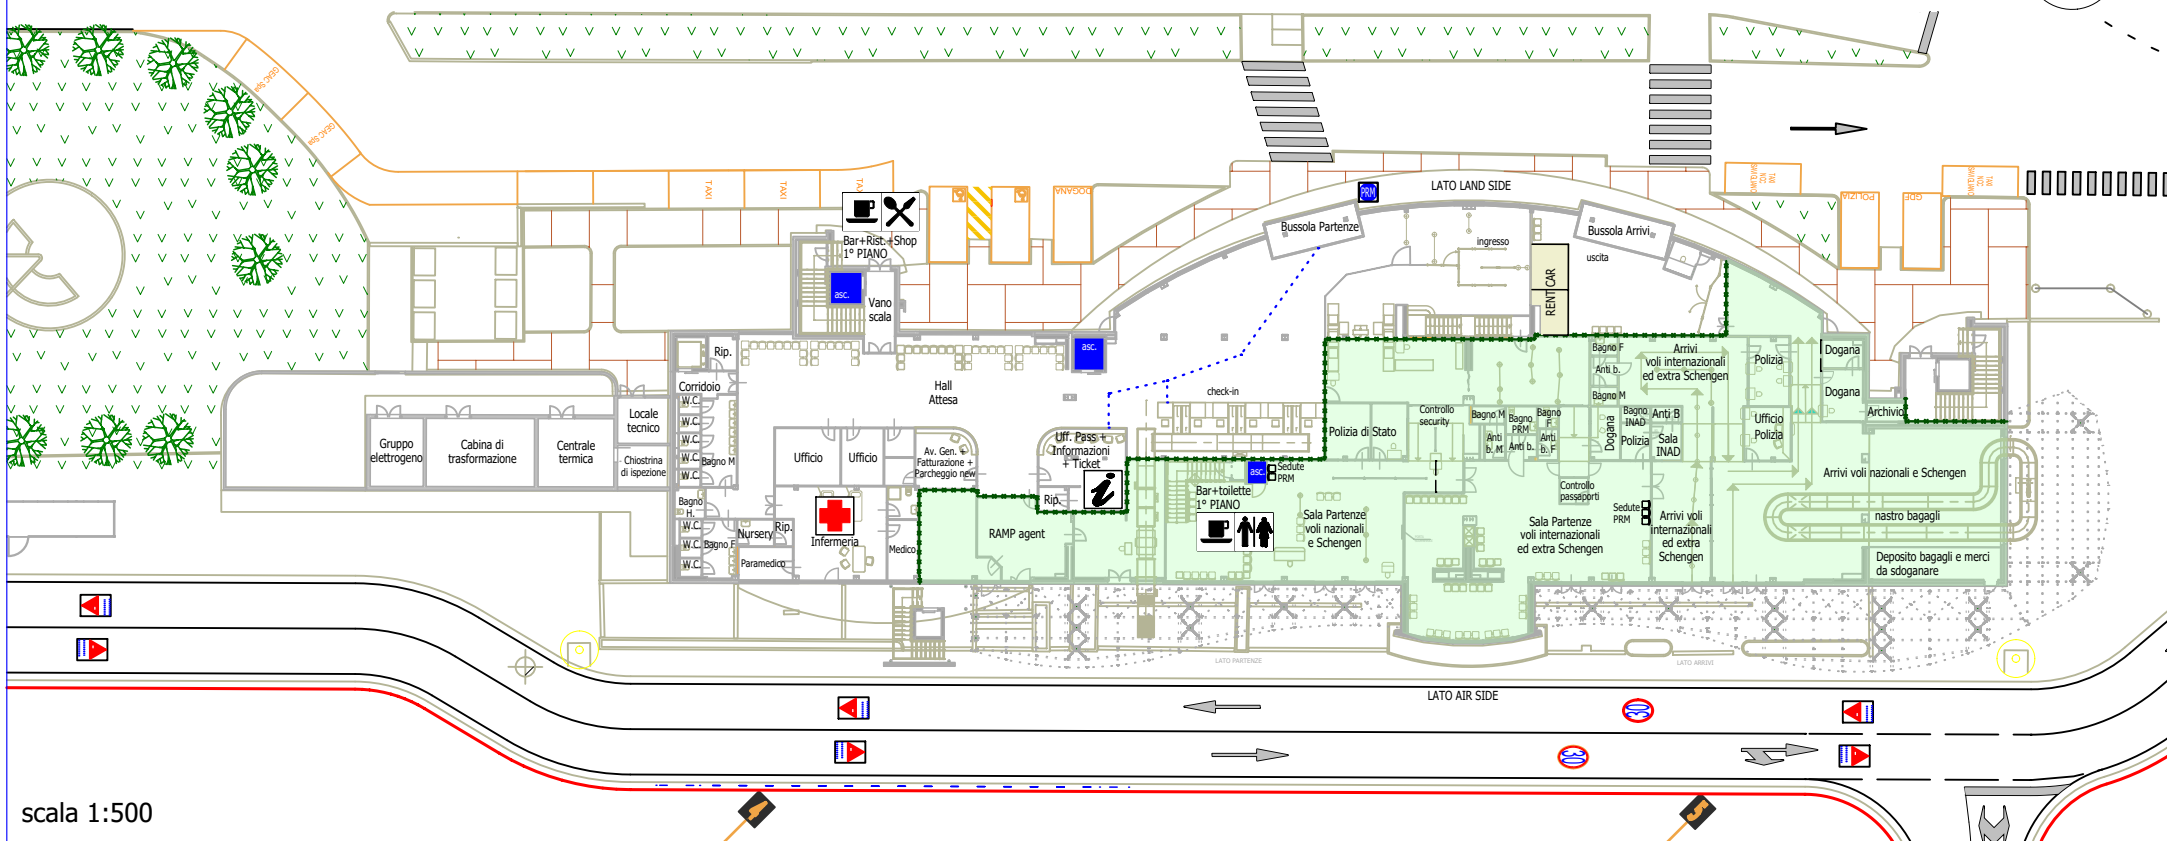

MAPPA AEROSTAZIONE (Guida ai Servizi)

scala 1:500

LEGENDA

-  UFFICIO INFORMAZIONI
-  BAR / RISTORANTE / SHOP
-  ASCENSORE
-  TOILETTE
-  PRONTO SOCCORSO SANITARIO
-  PUNTO CHIAMATA PRM
-  PERCORSO PRM
-  SEDUTE DEDICATE PRM
-  AREA STERILE
-  PERIMETRO DOGANALE